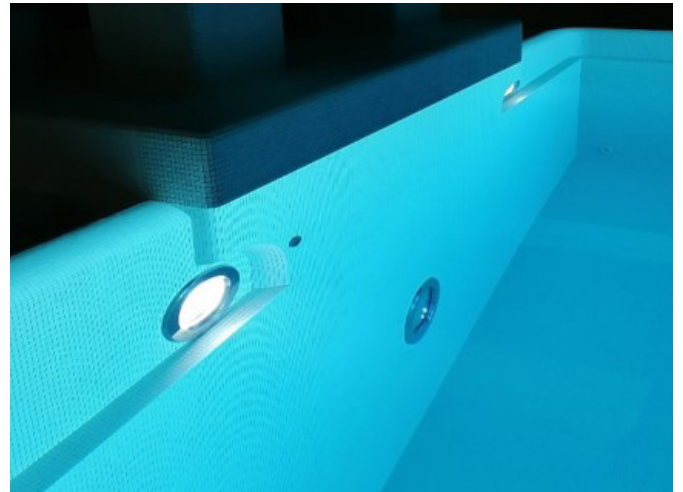

## Schwimmbecken im Hallenbad Mooshüsli mit DeltaLUXX ausgeleuchtet

Sicherheit für Badegäste erhöhen

<b>Kunde/Installateur:</b>	Gemeinde Emmen, Niederberger Elektro AG
<b>Vorgabe:</b>	bestehende Halogen-Beleuchtung durch LED-Strahler ersetzen
<b>Lösung:</b>	DeltaLUXX 150W und 240W
<b>Artikel:</b>	800162 und 800166
<b>Stückzahl:</b>	18 Stück DeltaLUXX 240W und 17 Stück DeltaLUXX 150W inkl. Spezialmontagebügel V4A
<b>Einsatzbereiche:</b>	Hallenbäder, Bahnhöfe, Hallen, Treppenhäuser, Wege, Krankenhäuser, Museen

### Ausgangslage

Die bestehende Beckenbeleuchtung sollte durch eine LED-Beleuchtung ersetzt werden. Es soll das ganze Becken bis auf Grund ausgeleuchtet werden, um die Sicherheit der Badegäste zu erhöhen, jedoch dürfen die Schwimmer nicht geblendet werden. Die äusseren Bedingungen mit sehr feuchter Luft und hohem Chlor-Anteil waren eine weitere Herausforderung. Die DeltaLUXX ist durch die standardmässige Teflon-Beschichtung und der Schutzart IP65 hierfür sehr gut geeignet. Die Leuchten wurden im Technikraum hinter die Betonmauer mittels einem speziell angefertigten Montagebügel befestigt.

### Kundennutzen

- verschiedene Systemleistungen und Abstrahlwinkel erhältlich
- hohe Zuverlässigkeit und lange Lebensdauer
- sehr attraktives Preis-Leistungsverhältnis
- Leuchten sind ausserhalb vom Becken montiert, daher einfacher Zugang für Unterhalt
- schmutzabweisende PTFE-Oberflächenbeschichtung