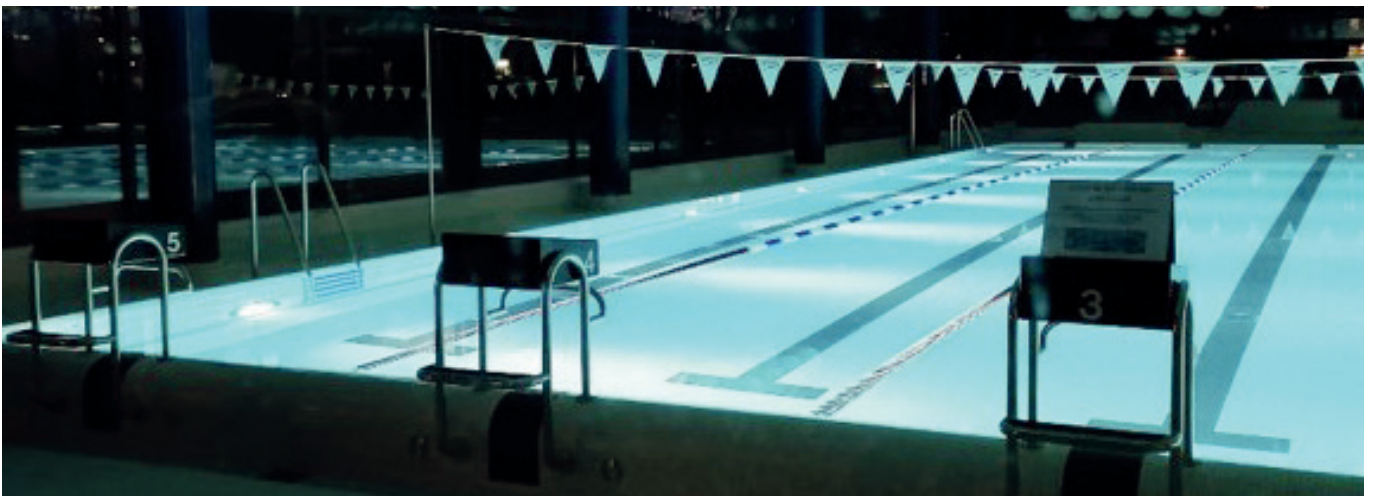

## Schwimmbecken im Hallenbad Mooshüsli mit DeltaLUXX ausgeleuchtet

Sicherheit für Badegäste erhöhen

<b>Kunde/Installateur:</b>	Gemeinde Emmen, Niederberger Elektro AG
<b>Vorgabe:</b>	bestehende Halogen-Beleuchtung durch LED-Strahler ersetzen
<b>Lösung:</b>	DeltaLUXX 150W und 240W
<b>Artikel:</b>	800162 und 800166
<b>Stückzahl:</b>	18 Stück DeltaLUXX 240W und 17 Stück DeltaLUXX 150W inkl. Spezialmontagebügel V4A
<b>Einsatzbereiche:</b>	Hallenbäder, Bahnhöfe, Hallen, Treppenhäuser, Wege, Krankenhäuser, Museen

### Ausgangslage

Die bestehende Beckenbeleuchtung sollte durch eine LED-Beleuchtung ersetzt werden. Es soll das ganze Becken bis auf Grund ausgeleuchtet werden, um die Sicherheit der Badegäste zu erhöhen, jedoch dürfen die Schwimmer nicht geblendet werden. Die äusseren Bedingungen mit sehr feuchter Luft und hohem Chlor-Anteil waren eine weitere Herausforderung. Die DeltaLUXX ist durch die standardmässige Teflon-Beschichtung und der Schutzart IP65 hierfür sehr gut geeignet. Die Leuchten wurden im Technikraum hinter die Betonmauer mittels einem speziell angefertigten Montagebügel befestigt.

### Kundennutzen

- verschiedene Systemleistungen und Abstrahlwinkel erhältlich
- hohe Zuverlässigkeit und lange Lebensdauer
- sehr attraktives Preis-Leistungsverhältnis
- Leuchten sind ausserhalb vom Becken montiert, daher einfacher Zugang für Unterhalt
- schmutzabweisende PTFE-Oberflächenbeschichtung